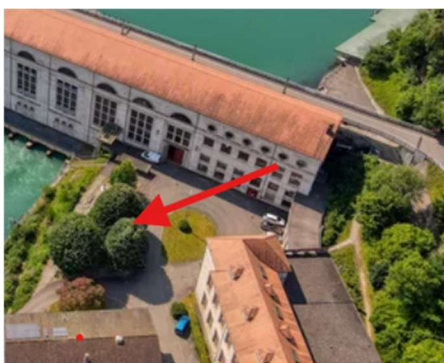

Info zur Besichtigung des Wasserkraftwerks Mühleberg

Donnerstag, 4. Juni 2026 um 14 Uhr

Details zur Anfahrt

Anfahrt aus der Region Bern via A1 Ausfahrt Mühleberg > nach Heggidorn rechts abbiegen > den Wegweisern «BKW» und «Kraftwerke» folgen

Adresse: Wehrstrasse 59, 3203 Mühleberg - Koordinaten 46°58'12" N, 7°17'01" O

Situationsplan

Besichtigung

Z'Vieri – Platz (bei schönem Wetter)

Parkplatz

- **Heimreise nach Absprache nach dem z'Vieri**
- **Mit ca. 10 Personen ist die Reise nach Mühleberg mit 3 Fahrzeugen ideal. Weitere Teilnehmende sind herzlich willkommen.**